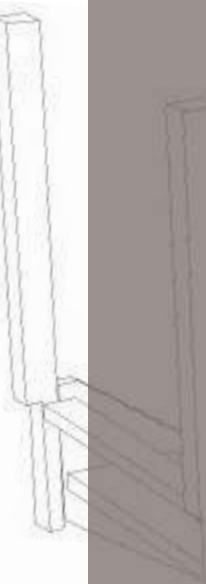

TREPPEN

TREPPEN

TREPPEN

Wir bieten Ihnen vielfältige Designs und Materialien für individuelles Wohnen.

TREPPEN

TREPPEN

Mit unseren modernen Massiv-Holztreppen lassen sich die unterschiedlichsten Konstruktionsvarianten verwirklichen.

TREPPEN

Geländer aus Edelstahl lassen diese Treppenmodelle besonders leicht erscheinen.

TREPPEN

TREPPEN

Stäbe & Handläufe

Pfosten

Bremsheide 185
58638 Iserlohn

Telefon: 02371 / 123456
Telefax: 02371 / 123456