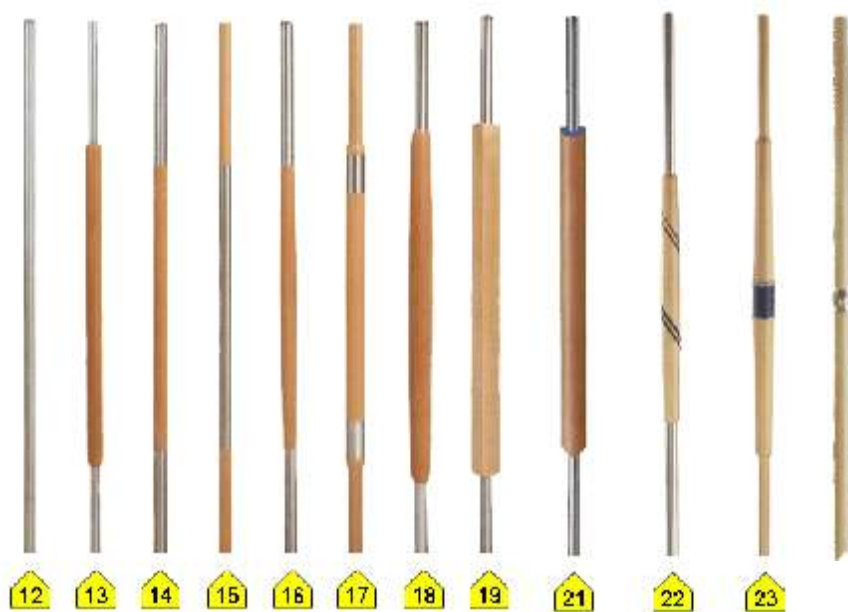

TREPPEN

Geländer aus Edelstahl lassen diese Treppenmodelle besonders leicht erscheinen.

TREPPEN

TREPPEN

Stäbe & Handläufe

Pfosten

Bremsheide 185
58638 Iserlohn

Telefon: 02371 / 123456
Telefax: 02371 / 123456