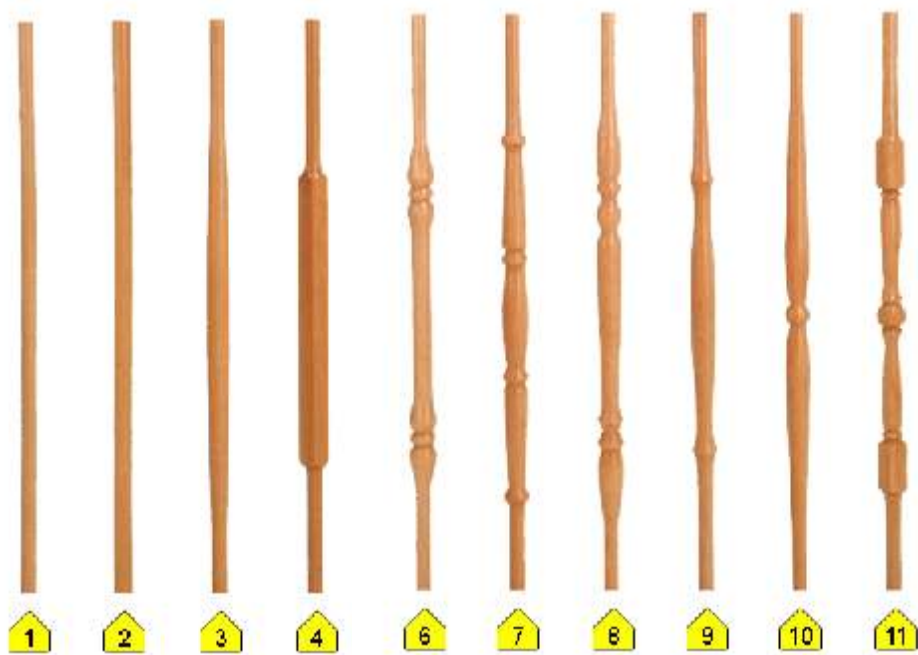

TREPPEN

Geländer aus Edelstahl lassen diese Treppenmodelle besonders leicht erscheinen.

TREPPEN

TREPPEN

Stäbe & Handläufe

Pfosten

Bremsheide 185
58638 Iserlohn

Telefon: 02371 / 123456
Telefax: 02371 / 123456